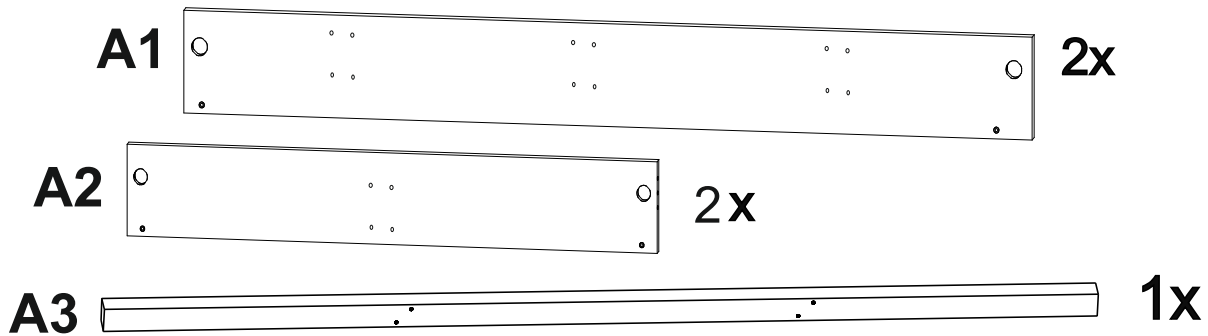

16x

8x

4x

4x

4x

4x

2x

16x

8x

8x

16x

16x

8x

1x

50x

4x

4x

13x

8x

* - комплектация №1 (шток+эксцентрик)

** - комплектация №2 (шток+эксцентрик)