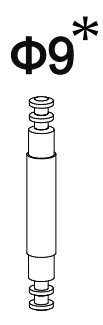

# Кровать Lagom Base Wood

4x

2x

16x

8x

8x

16x

16x

8x

1x

50x

4x

4x

13x

8x

\* - комплектация №1 (шток+эксцентрик)

\*\* - комплектация №2 (шток+эксцентрик)

Перед установкой эксцентрика комплектации «\*» проверить и совместить стрелку на пластиковом корпусе и металлической части эксцентрика

При установке эксцентрика необходимо соблюдать направление стрелки на эксцентрике в сторону отверстия